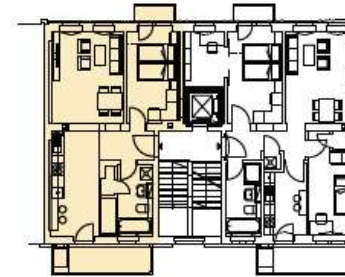

### WOHNUNG NR. 16

2-ZIMMER-WOHNUNG

WOHNEN / KOCHEN / ESSEN	29,20 m <sup>2</sup>
SCHLAFEN	11,70 m <sup>2</sup>
BAD	7,60 m <sup>2</sup>
ABSTELLRAUM	0,80 m <sup>2</sup>
FLUR	4,00 m <sup>2</sup>
BALKON SÜD (1,70 m <sup>2</sup> )	0,85 m <sup>2</sup>
BALKON NORD (5,80 m <sup>2</sup> )	2,90 m <sup>2</sup>
<b>GESAMT</b>	<b>57,05 m<sup>2</sup></b>