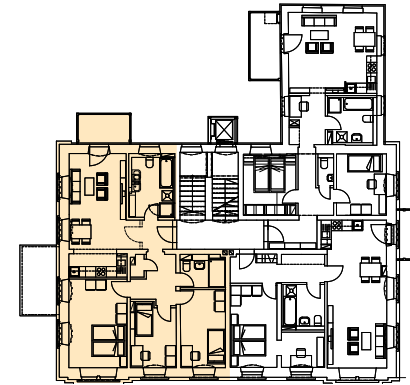

# 1. OBERGESCHOSS

## WOHNUNG NR. 4

4-ZIMMER-WOHNUNG

WOHNEN / KOCHEN / ESSEN		28,00 m <sup>2</sup>
SCHLAFEN		17,20 m <sup>2</sup>
KIND 1		9,70 m <sup>2</sup>
KIND 2		11,70 m <sup>2</sup>
BAD		9,50 m <sup>2</sup>
Du/WC		4,50 m <sup>2</sup>
FLUR		5,90 m <sup>2</sup>
ABSTELLRAUM		0,90 m <sup>2</sup>
BALKON	(5,10 m <sup>2</sup> )	2,55 m <sup>2</sup>
<b>GESAMT</b>		<b>89,95 m<sup>2</sup></b>