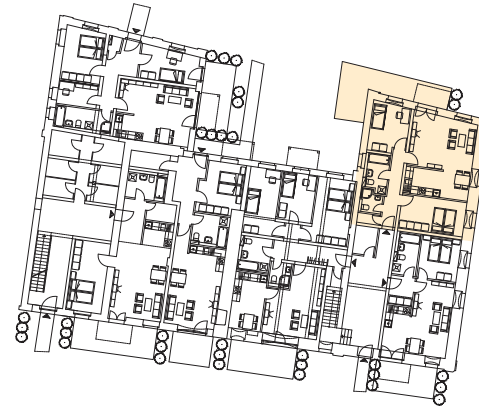

ERDGESCHOSS

WG NR. 72

3-ZIMMER-WOHNUNG

KIND		11,6 m ²
WOHNEN KOCHEN ESSEN		32,69 m ²
SCHLAFEN		14,3 m ²
BAD		5,54 m ²
FLUR		6,56 m ²
DU/WC		2,96 m ²
ABSTELLRAUM		1,4 m ²
TERRASSE	22,8 m ²	5,7 m ²
GESAMT		80,75 m²