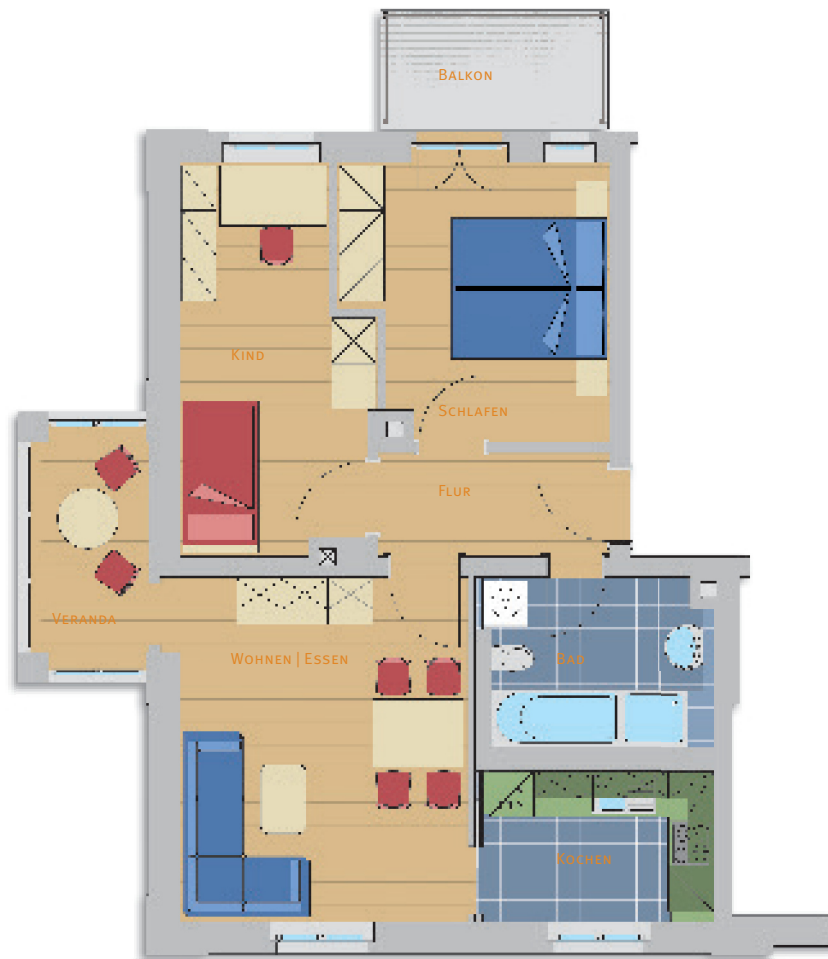

LEIPZIGER STRASSE 290 – 2. OBERGESCHOSS

WOHNUNG NR. 22

3-ZIMMER-WOHNUNG

WOHNEN ESSEN	17,36 m ²	
KOCHEN	6,00 m ²	
VERANDA	4,72 m ²	
SCHLAFEN	12,00 m ²	
KIND	11,89 m ²	
BAD	6,59 m ²	
FLUR	4,15 m ²	
BALKON	4,26 m ²	2,13 m ²
GESAMT	64,84 m²	