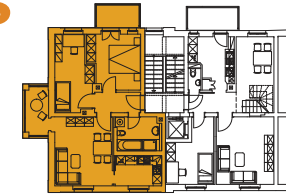

LEIPZIGER STRASSE 290 – 2. OBERGESCHOSS

WOHNUNG NR. 22

3-ZIMMER-WOHNUNG

WOHNEN ESSEN	17,36 m ²	
KOCHEN	6,00 m ²	
VERANDA	4,72 m ²	
SCHLAFEN	12,00 m ²	
KIND	11,89 m ²	
BAD	6,59 m ²	
FLUR	4,15 m ²	
BALKON	4,26 m ²	2,13 m ²
GESAMT	64,84 m²	