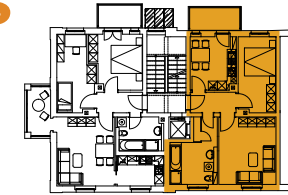

# LEIPZIGER STRASSE 290 – 1. OBERGESCHOSS

## WOHNUNG NR. 19

2<sup>1</sup>/<sub>2</sub>-ZIMMER-WOHNUNG

KOCHEN   ESSEN	10,36 m <sup>2</sup>
WOHNEN	16,90 m <sup>2</sup>
SCHLAFEN	12,38 m <sup>2</sup>
BAD	10,20 m <sup>2</sup>
ABSTELLRAUM	0,75 m <sup>2</sup>
FLUR	4,13 m <sup>2</sup>
BALKON	5,00 m <sup>2</sup>
<b>GESAMT</b>	<b>57,22 m<sup>2</sup></b>