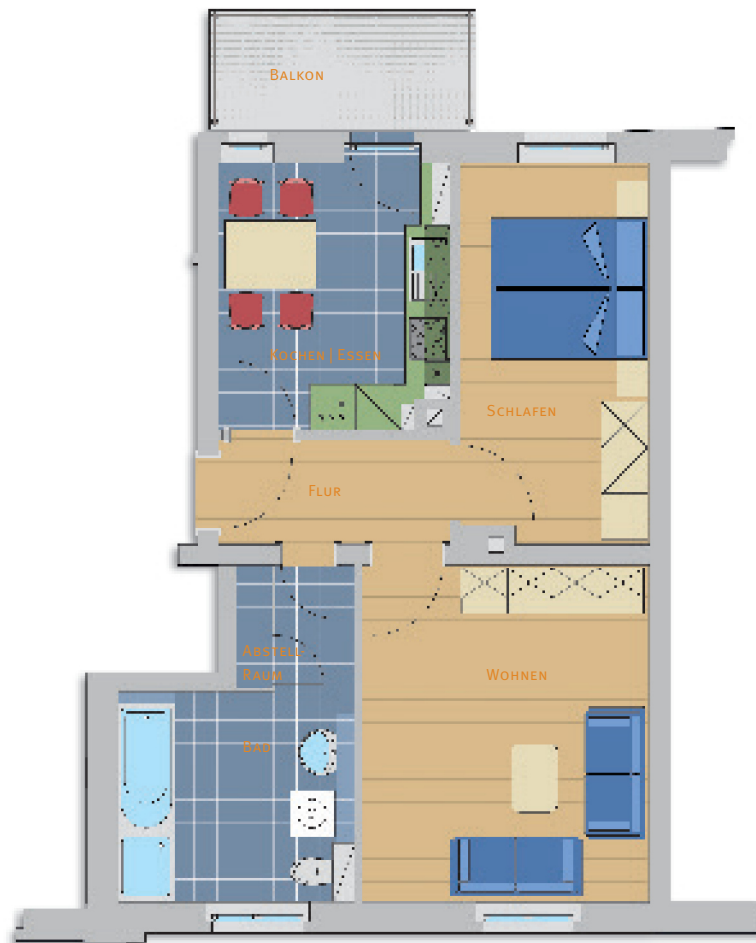

# LEIPZIGER STRASSE 290 – 1. OBERGESCHOSS

## WOHNUNG NR. 19

2<sup>1</sup>/<sub>2</sub>-ZIMMER-WOHNUNG

KOCHEN   ESSEN	10,36 m <sup>2</sup>
WOHNEN	16,90 m <sup>2</sup>
SCHLAFEN	12,38 m <sup>2</sup>
BAD	10,20 m <sup>2</sup>
ABSTELLRAUM	0,75 m <sup>2</sup>
FLUR	4,13 m <sup>2</sup>
BALKON	5,00 m <sup>2</sup>
<b>GESAMT</b>	<b>57,22 m<sup>2</sup></b>