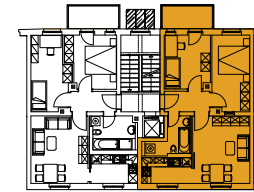

LEIPZIGER STRASSE 288 – 1. OBERGESCHOSS

WOHNUNG NR. 11

3-ZIMMER-WOHNUNG

WOHNEN KOCHEN ESSEN	22,56 m ²
SCHLAFEN	12,65 m ²
KIND/ARBEITEN	10,72 m ²
BAD	5,31 m ²
FLUR	4,11 m ²
BALKON	5,00 m ²
GESAMT	57,85 m²