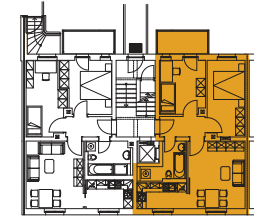

LEIPZIGER STRASSE 288 – ERDGESCHOSS

WOHNUNG NR. 9

3-ZIMMER-WOHNUNG

WOHNEN KOCHEN ESSEN	22,56 m ²
SCHLAFEN	12,65 m ²
KIND/ARBEITEN	10,72 m ²
BAD	5,31 m ²
FLUR	4,11 m ²
BALKON	5,00 m ²
GESAMT	57,85 m²