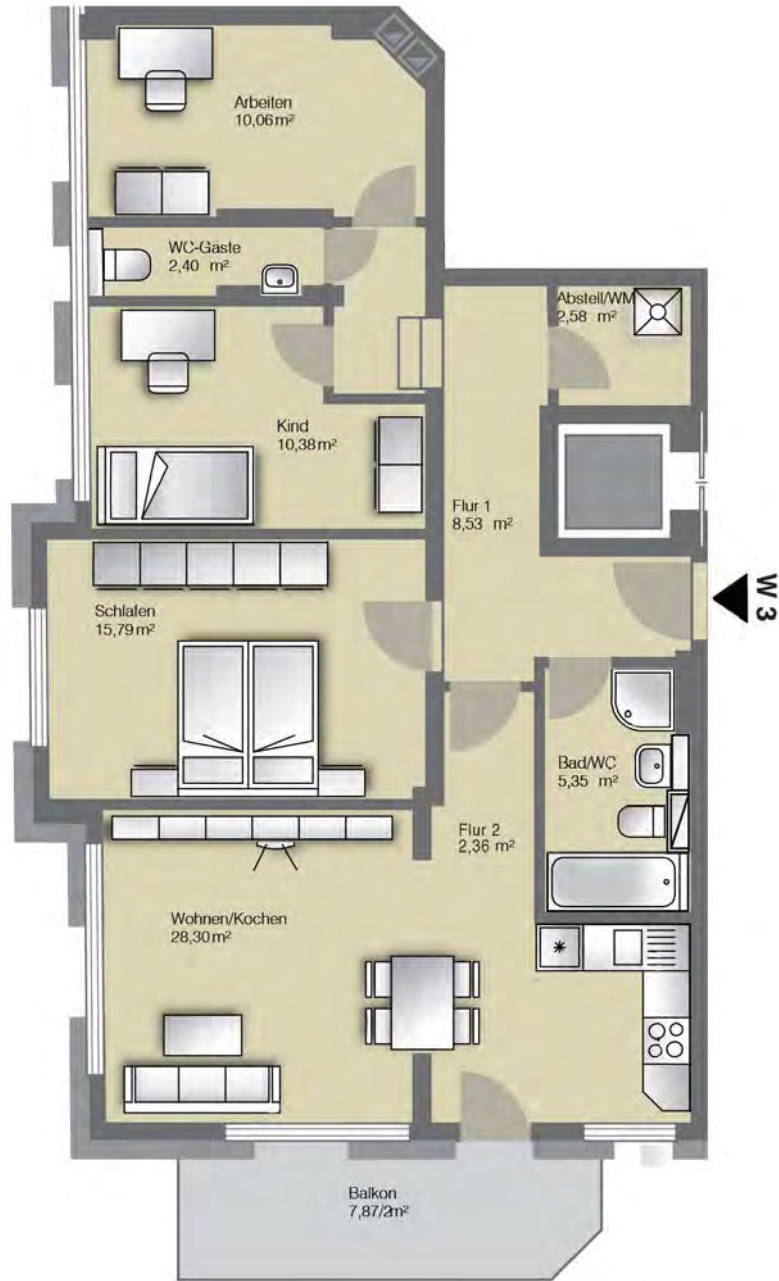

# ERDGESCHOSS – WOHNUNG 3

## 4-ZIMMER WOHNUNG

### WOHNFLÄCHE: CA. 90 m<sup>2</sup>

Wohnen/Kochen:	28,30 m <sup>2</sup>
Abstellraum:	2,58 m <sup>2</sup>
Schlafzimmer:	15,79 m <sup>2</sup>
Dusche/WC:	5,35 m <sup>2</sup>
Flur:	2,36 m <sup>2</sup>
Flur:	8,53 m <sup>2</sup>
Kinderzimmer:	10,38 m <sup>2</sup>
WC:	2,40 m <sup>2</sup>
Arbeitszimmer:	10,06 m <sup>2</sup>
Balkon:	7,87/2 m <sup>2</sup>