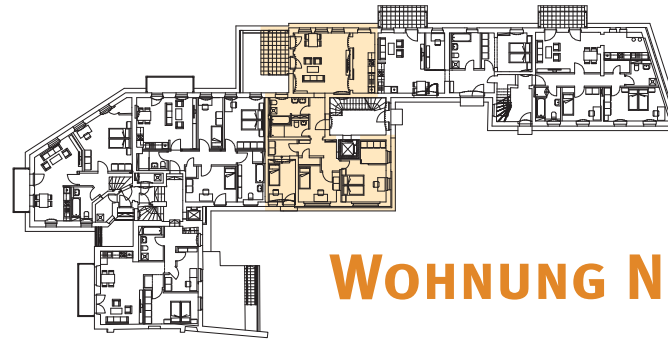

ERDGESCHOSS

WOHNUNG NR. 22

4-ZIMMER-WOHNUNG

WOHNEN/ESSEN	27,40 m ²
KÜCHE	10,70 m ²
SCHLAFEN/ARBEITEN	14,30 m ²
ANKLEIDE	4,70 m ²
KIND 1	12,90 m ²
KIND 2	10,70 m ²
BAD	7,50 m ²
Du/WC	4,00 m ²
FLUR 1	4,80 m ²
FLUR 2	6,80 m ²
ABSTELLRAUM	1,10 m ²
TERRASSE	9,50 m ² /3 3,17 m ²
GESAMT	108,07 m²