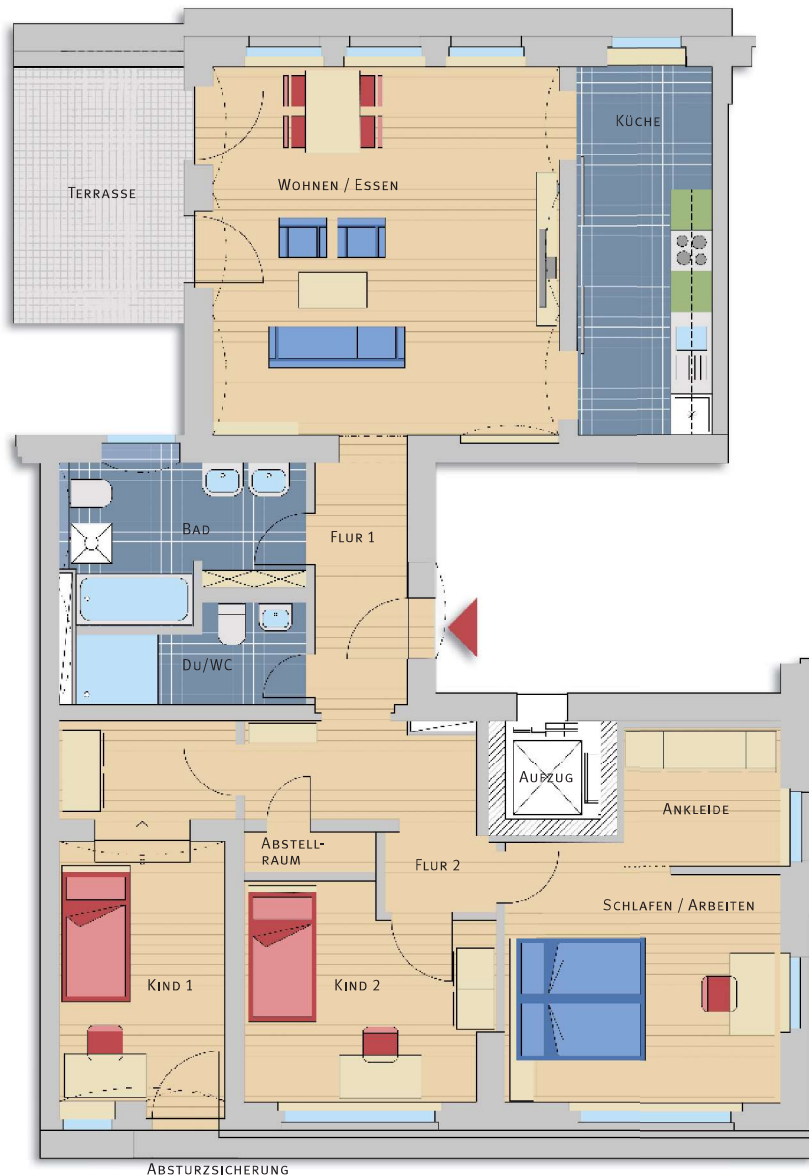

ERDGESCHOSS

WOHNUNG NR. 22

4-ZIMMER-WOHNUNG

WOHNEN/ESSEN	27,40 m ²
KÜCHE	10,70 m ²
SCHLAFEN/ARBEITEN	14,30 m ²
ANKLEIDE	4,70 m ²
KIND 1	12,90 m ²
KIND 2	10,70 m ²
BAD	7,50 m ²
Du/WC	4,00 m ²
FLUR 1	4,80 m ²
FLUR 2	6,80 m ²
ABSTELLRAUM	1,10 m ²
TERRASSE	9,50 m ² /3 3,17 m ²
GESAMT	108,07 m²