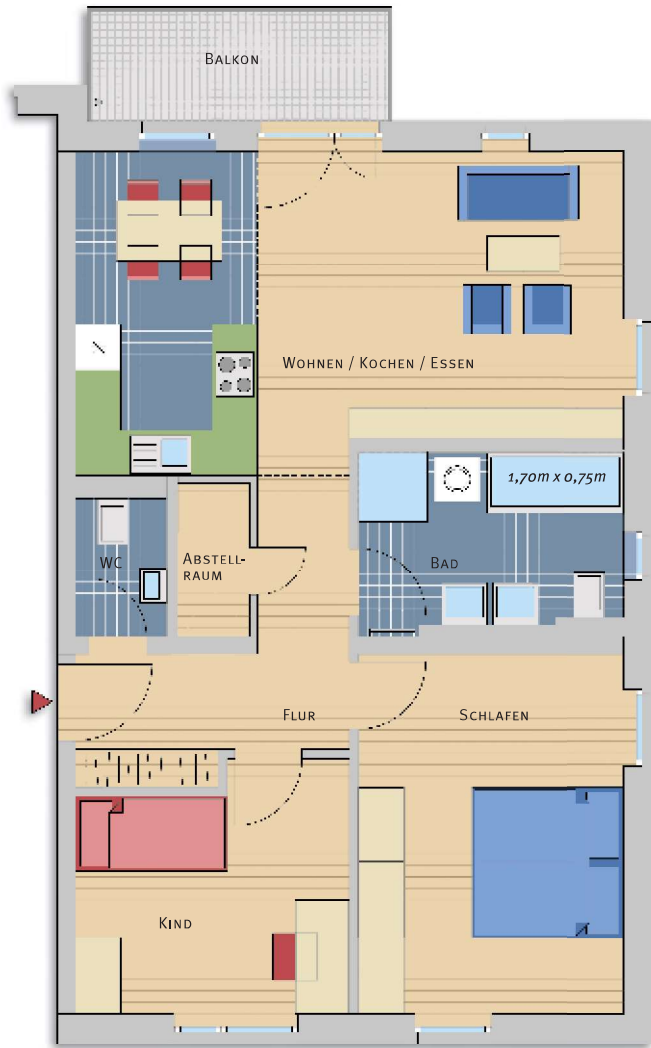

1. OBERGESCHOSS

WOHNUNG NR. 3

3-ZIMMER-WOHNUNG

WOHNEN / KOCHEN / ESSEN	30,00 m ²
SCHLAFEN	16,80 m ²
KIND	11,40 m ²
BAD	8,30 m ²
WC	2,20 m ²
FLUR	8,10 m ²
ABSTELLRAUM	1,90 m ²
BALKON (5,60 m ²)	2,80 m ²
GESAMT	81,50 m²