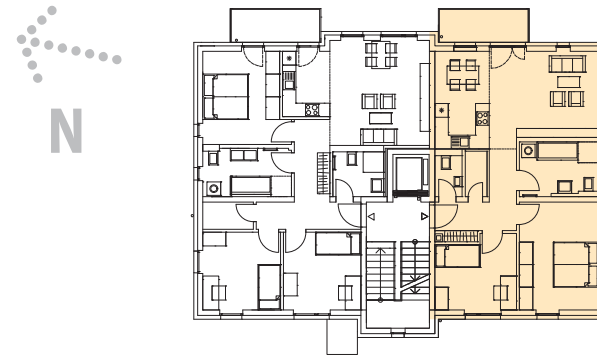

1. OBERGESCHOSS

WOHNUNG NR. 3

3-ZIMMER-WOHNUNG

WOHNEN / KOCHEN / ESSEN	30,00 m ²
SCHLAFEN	16,80 m ²
KIND	11,40 m ²
BAD	8,30 m ²
WC	2,20 m ²
FLUR	8,10 m ²
ABSTELLRAUM	1,90 m ²
BALKON (5,60 m ²)	2,80 m ²
GESAMT	81,50 m²