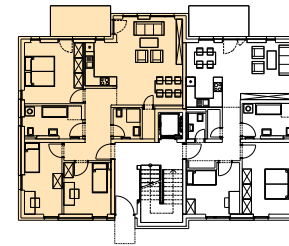

ERDGESCHOSS

WOHNUNG NR. 9

4-ZIMMER-WOHNUNG

WOHNEN / KOCHEN / ESSEN	31,67 m ²
SCHLAFEN	16,26 m ²
KIND 1	12,27 m ²
KIND 2	10,79 m ²
BAD	8,30 m ²
DUSCHE / WC	3,59 m ²
FLUR	10,41 m ²
ABSTELLRAUM	1,63 m ²
TERRASSE	8,22 m ²
GESAMT	99,03 m²