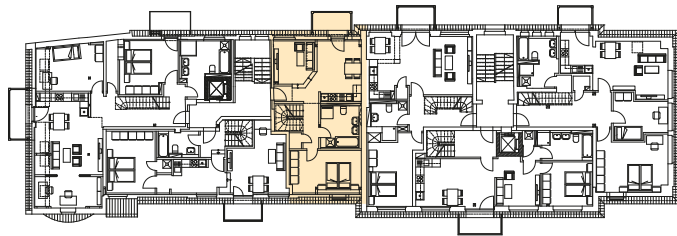

MANSARDGESCHOSS / DACHGESCHOSS

WOHNUNG NR. 16

4-ZIMMER-MAISONNETTE-WOHNUNG

WOHNEN / KOCHEN / ESSEN

26,30 m²

SCHLAFEN

16,00 m²

BAD

9,20 m²

FLUR 1

1,50 m²

FLUR 2

4,80 m²

ABSTELLRAUM

1,00 m²

BALKON 3,70 m²

1,85 m²

KIND 1

11,10 m²

KIND 2

13,50 m²

DUSCHE / WC

4,90 m²

FLUR

2,20 m²

GESAMT

92,35 m²