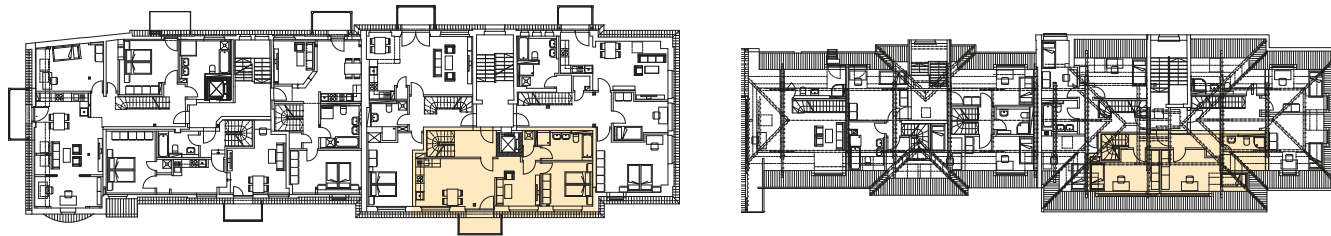

# MANSARDGESCHOSS / DACHGESCHOSS

## WOHNUNG NR. 14

4-ZIMMER-MAISONNETTE-WOHNUNG

WOHNEN / KOCHEN / ESSEN

31,00 m<sup>2</sup>

SCHLAFEN

11,59 m<sup>2</sup>

BAD

7,90 m<sup>2</sup>

WM

0,97 m<sup>2</sup>

DIELE

7,20 m<sup>2</sup>

VORRAUM

1,32 m<sup>2</sup>

BALKON 4,30 m<sup>2</sup>

2,15 m<sup>2</sup>

KIND 1

13,20 m<sup>2</sup>

KIND 2

13,60 m<sup>2</sup>

DUSCHE / WC

6,90 m<sup>2</sup>

DIELE

7,40 m<sup>2</sup>